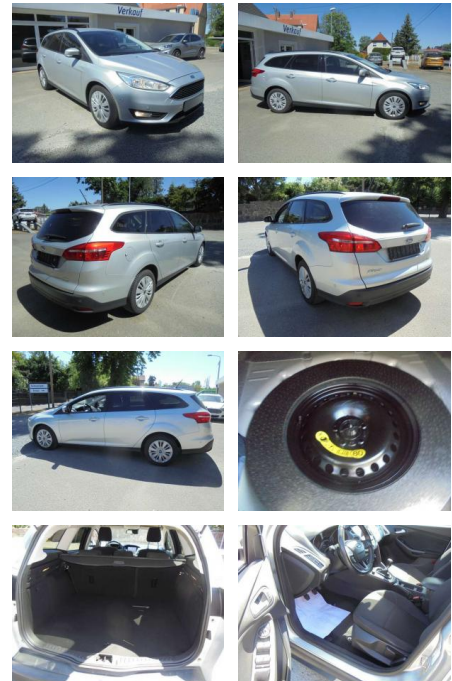

KS05-6HE7120A **Angebotsnr.:**

Erstzulassung:	Kilometer:	Farbe:	Leistung:	Kraftstoffart:
01.01.2018	116.742	Silber	92 kW / 125 PS	Benzin

PREIS
11.400 €

FINANZIERUNGSBEISPIEL
Laufzeit: 60 Monate Anzahlung: 25 %
Basis-Finanzierung:* Mtl. Rate:
Zielraten-Finanzierung:** Mtl. Rate: **91 €**