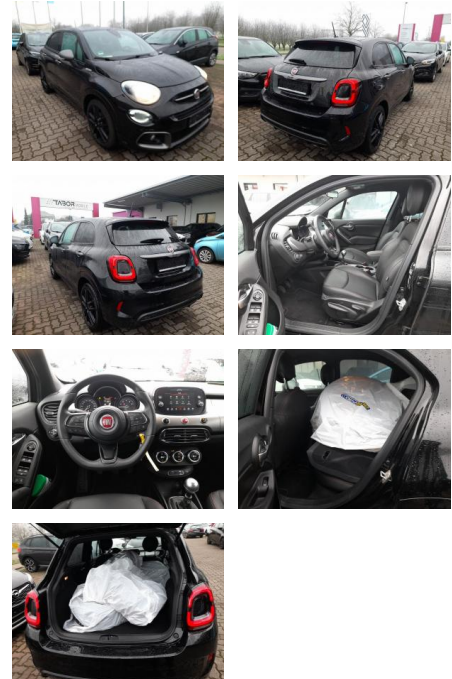

AT27-GW-A103 **Angebotsnr.:**

| | | | | |
|-----------------------|-------------------|---------------|------------------|-----------------------|
| Erstzulassung: | Kilometer: | Farbe: | Leistung: | Kraftstoffart: |
| 17.09.2021 | 54.206 | | 88 kW / 120 PS | Benzin |