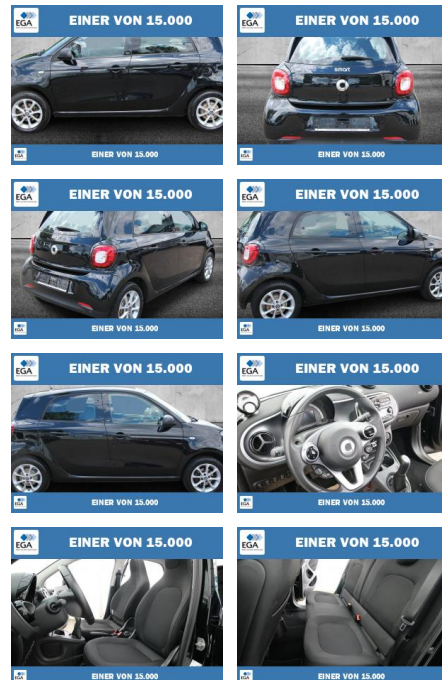

PW01-22412-01 Angebotsnr.:

Erstzulassung:	Kilometer:	Farbe:	Leistung:	Kraftstoffart:
01.04.2019	38.382	Schwarz	52 kW / 71 PS	Benzin

PREIS	FINANZIERUNGSBEISPIEL	
13.240 €	Laufzeit: 60 Monate Anzahlung: 25 % Basis-Finanzierung:* Mtl. Rate: Zielraten-Finanzierung:** 105 €	* Basisfinanzierung: Anzahlung: 3.310 Euro, Laufzeit: 60 Monate, Nettodarlehen: 9.930 Euro, Gesamtbetrag: 14.978 Euro, Zinssätze: 6.78% Sollz. (gebunden), 7% eff. ** Zielratenfinanzierung: Anzahlung: 3.310 Euro, Laufzeit: 60 Monate, Nettodarlehen: 9.930 Euro, Zielrate: 6.620 Euro, Gesamtbetrag: 16.136 Euro, Zinssätze: 6.78% Sollz. (gebunden), 7% eff., Vermittlung für: Ein Angebot der Santander Consumer Bank Santander-Platz 1, 41061 Mönchengladbach. Repräsentatives Beispiel gem. § 17 Abs. 4 PAngV. Diese Finanzierungsangebote sind Beispiele. Gerne ermitteln wir für Sie Ihr individuelles Angebot.

- Leichtmetallfelgen
- metallic
- Schiebedach
- Nebelscheinwerfer

Weiteres

- Lichtsensor
- elektrische Aussenspiegel
- Start Stop Automatik
- Nichtraucher
- Kraftstoffart: Super
- Sonnenblende
- 4 Einstiegtüren
- Unfallfrei
- Wärmeschutzglas
- Uhr & Drehzahlmesser
- iPad/iPod-Anschluss