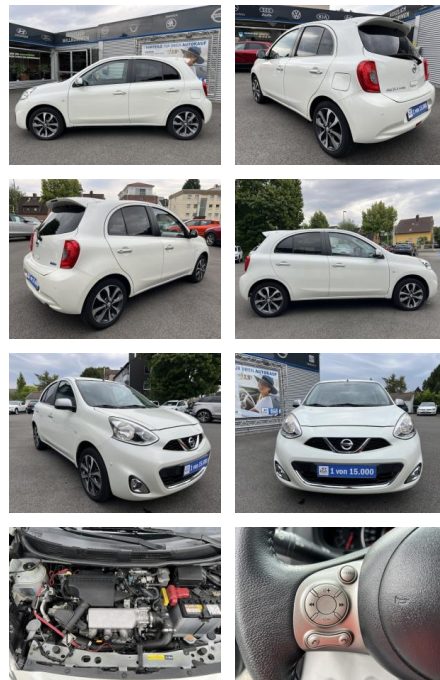

Ihr Ansprechpartner

Herr Andre Thiehoff
E-Mail: a.thiehoff@bruetsch-gruppe.de
Telefon: 07731 9098123

Autohaus Brüttsch GmbH
Gottlieb-Daimler-Strasse 19 - 78224 Singen - Tel.: 07731 / 9098 0

Nissan Micra 1.2 DIG-S N-TEC KLIMA*SHZG*NAVI*BTH...

AC00-U030044Angebotsnr.:

Erstzulassung:	Kilometer:	Farbe:	Leistung:	Kraftstoffart:
27.01.2017	42.100	Weiß	72 kW / 98 PS	Benzin

PREIS
12.170 €

FINANZIERUNGSBEISPIEL
Laufzeit: 60 Monate Anzahlung: 25 %
Basis-Finanzierung:* Mtl. Rate:
Zielraten-Finanzierung:** Mtl. Rate: **97 €**