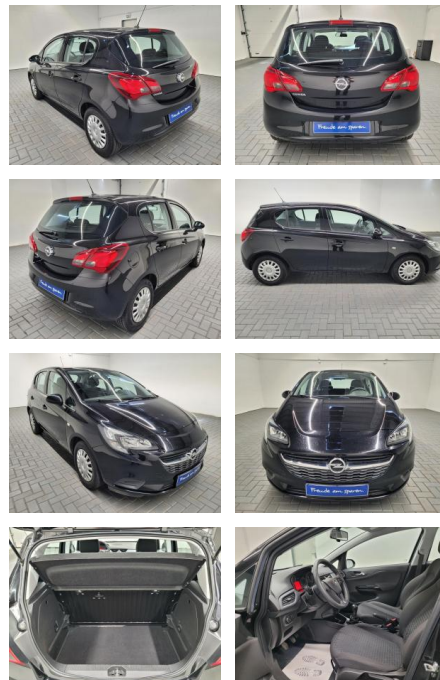

AM35-26502 **Angebotsnr.:**

Erstzulassung:	Kilometer:	Farbe:	Leistung:	Kraftstoffart:
15.02.2019	89.980		51 kW / 69 PS	Benzin

PREIS
11.600 €

FINANZIERUNGSBEISPIEL
Laufzeit: 60 Monate Anzahlung: 25 %
Basis-Finanzierung:* Mtl. Rate:
Zielraten-Finanzierung:** Mtl. Rate: **92 €**