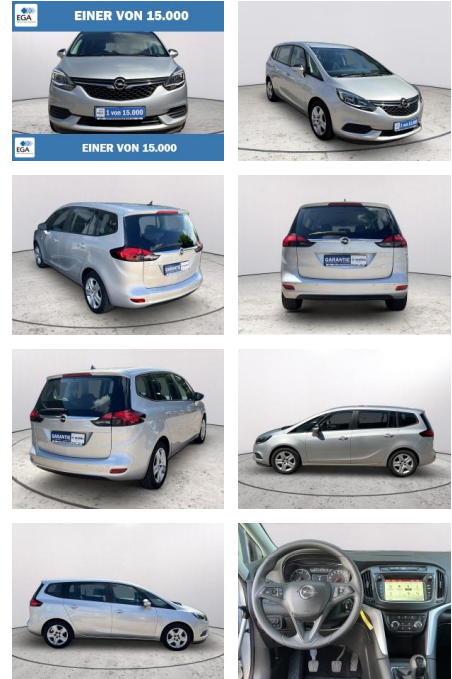

Ihr Ansprechpartner

Herr Andre Thiehoff
E-Mail: a.thiehoff@bruetsch-gruppe.de
Telefon: 07731 9098123

Autohaus Brütsch GmbH
Gottlieb-Daimler-Strasse 19 - 78224 Singen - Tel.: 07731 / 9098 0

Opel Zafira 1.6 CDTI Edition *Navigation*PDC*Kli...

AB73-0047-8478Angebotnr.:

Erstzulassung:	Kilometer:	Farbe:	Leistung:	Kraftstoffart:
10.07.2017	83.602	Silber	88 kW / 120 PS	Diesel

PREIS
14.380 €

FINANZIERUNGSBEISPIEL
Laufzeit: 60 Monate Anzahlung: 25 %
Basis-Finanzierung:* Mtl. Rate:
Zielraten-Finanzierung:** **114 €**

Ausstattung

Besonderheiten

- Audio-Navigationssystem Navi 950 Europa IntelliLink
- AUX-IN-Anschluss
- USB-Schnittstelle
- Freisprecheinrichtung (Bluetooth) mit Sprachsteuerung
- 6 Lautsprecher
- Farbdisplay (CID)
- Bordcomputer
- Klimaanlage
- Tempomat
- Einparkhilfe/Parkpilotsystem vorn + hinten
- Ergonomiesitz vorn
- Außenspiegel elektr. verstell- und heizbar
- 4x Fensterheber elektrisch
- Tagfahrlicht LED
- Zentralverriegelung mit FB
- Getriebe 6-Gang