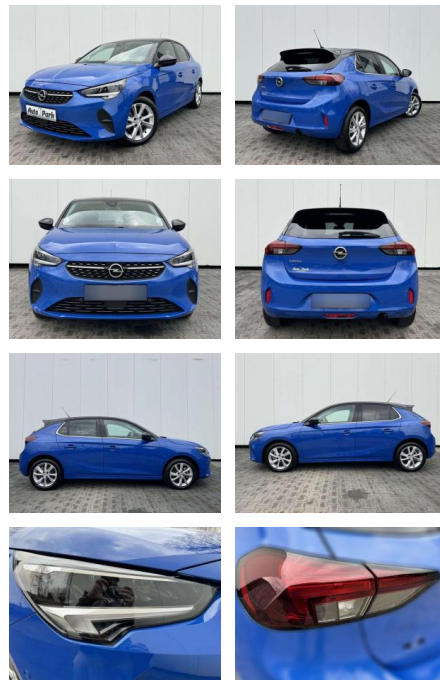

Ihr Ansprechpartner

Herr Andre Thiehoff
E-Mail: a.thiehoff@bruetsch-gruppe.de
Telefon: 07731 9098123

Autohaus Brütsch GmbH
Gottlieb-Daimler-Strasse 19 - 78224 Singen - Tel.: 07731 / 9098 0

Opel Corsa Corsa 1.2 Turbo Aut. Elegance

AP08-310817 **Angebotsnr.:**

Erstzulassung:	Kilometer:	Farbe:	Leistung:	Kraftstoffart:	Verbr. komb.	CO2-Emission	CO2-Klasse (WLTP)
01.06.2023	10.800	Blau	74 kW / 101 PS	Benzin	5,6 l/100km	127 g/km	D

PREIS
19.930 €