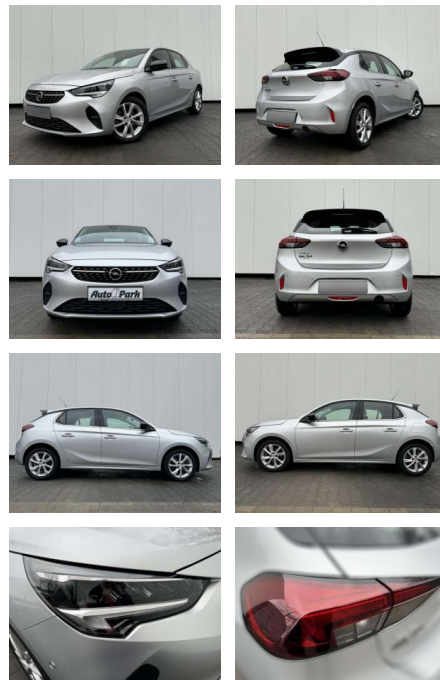

## Opel Corsa Corsa 1.2 Turbo Aut. Elegance

AP08-310774 **Angebotsnr.:**

Erstzulassung:	Kilometer:	Farbe:	Leistung:	Kraftstoffart:	Verbr. komb.	CO2-Emission	CO2-Klasse (WLTP)
01.01.2023	13.300	Silber	74 kW / 101 PS	Benzin	5,6 l/100km	127 g/km	D