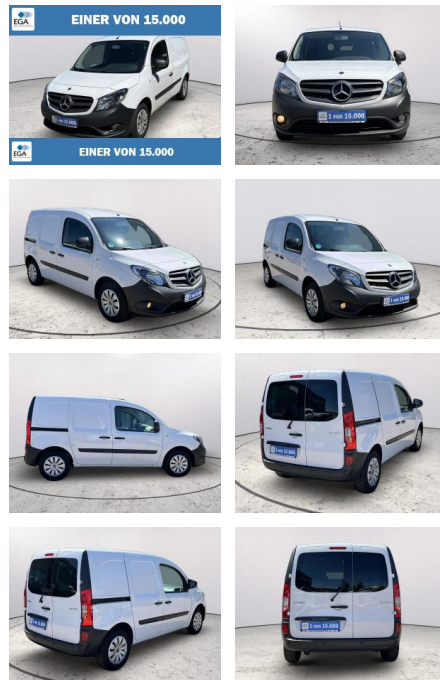

Ihr Ansprechpartner

Herr Andre Thiehoff
E-Mail: a.thiehoff@bruetsch-gruppe.de
Telefon: 07731 9098123

Autohaus Brütsch GmbH
Gottlieb-Daimler-Strasse 19 - 78224 Singen - Tel.: 07731 / 9098 0

Mercedes-Benz Citan 111 CDI Lang *Klima *PDC* T...

AB73-0033-6108 Angebotsnr.:

Erstzulassung:	Kilometer:	Farbe:	Leistung:	Kraftstoffart:
09.12.2020	78.528	Weiß	85 kW / 116 PS	Diesel

PREIS	FINANZIERUNGSBEISPIEL	
14.790 €	Laufzeit: 60 Monate Anzahlung: 25 %	* Basisfinanzierung: Anzahlung: 3.698 Euro, Laufzeit: 60 Monate, Nettodarlehen: 11.093 Euro, Gesamtbetrag: 16.732 Euro, Zinssätze: 6.78% Sollz. (gebunden), 7% eff.
	Basis-Finanzierung:** Mtl. Rate:	** Zielratenfinanzierung: Anzahlung: 3.698 Euro, Laufzeit: 60 Monate, Nettodarlehen: 11.093 Euro, Zielrate: 7.395 Euro, Gesamtbetrag: 18.026 Euro, Zinssätze: 6.78% Sollz. (gebunden), 7% eff.,
	Zielraten-Finanzierung:** 118 €	Vermittlung für: Ein Angebot der Santander Consumer Bank Santander-Platz 1, 41061 Mönchengladbach. Repräsentatives Beispiel gem. § 17 Abs. 4 PAngV. Diese Finanzierungsangebote sind Beispiele. Gerne ermitteln wir für Sie Ihr individuelles Angebot.

Ausstattung

Besonderheiten

- Klimaanlage
- Tempomat
- Parktronic-System
- Fensterheber elektrisch
- Tagfahrlicht
- Zusatzheizung
- Zentralverriegelung mit FB
- Heckflügeltüren mit Verglasung (Öffnungswinkel 180 Grad)
- Schiebetür Lade-/Fahrgastraum rechts
- Fahrassistenz-System: Berganfahrhilfe
- Radstand 2697 mm
- Getriebe 6-Gang
- Audiosystem: Radio
- Fenster für hintere Türen / Heckklappe mit Wisch-/Waschanlage
- Laderaumtrennwand mit Fenster
- Ablagefach oberhalb Frontscheibe
- Heckscheibe / Rückwandfenster getönt
- Verkleidung im Lade-/FG-Raum: Sperrholz

Holzboden Laderaum

Sicherheit

- Geschwindigkeitsbegrenzungsanlage
- Reifendruckkontrollsystem
- PDC Park Distance Control hinten
- Anti-Blockiersystem ABS
- Antischlupfregelung ASC+T
- elektronische Stabilitätskontrolle (ESP / DSP)
- Geschwindigkeitsregelung (Tempomat)
- Tagfahrlicht
- Wegfahrsperr
- Airbag Fahrerseite
- Airbag Beifahrerseite
- Anti-Blockier-System (ABS)
- Antriebs-Schlupfregelung (ASR)
- Elektron. Stabilitäts-Programm (ESP)

Multimedia

- Soundsystem

USB

- Radio
- MP3 Anschluss
- Bluetooth

Komfort

- Berganfahrassistent
- Klimaanlage
- Front-Airbags
- Zentralverriegelung
- Fernbedienung Zentralverriegelung
- Bordcomputer
- Sitz vorn links höhenverstellbar
- Außenspiegel elektr. verstell- und heizbar. beide
- BlueEfficiency-Paket
- Außentemperaturanzeige
- Armauflage vorn mit Fach
- Antriebsart: Frontantrieb
- Heckscheibe heizbar

STÄNDIG ÜBER 15.000 FAHRZEUGE IM BESTAND!