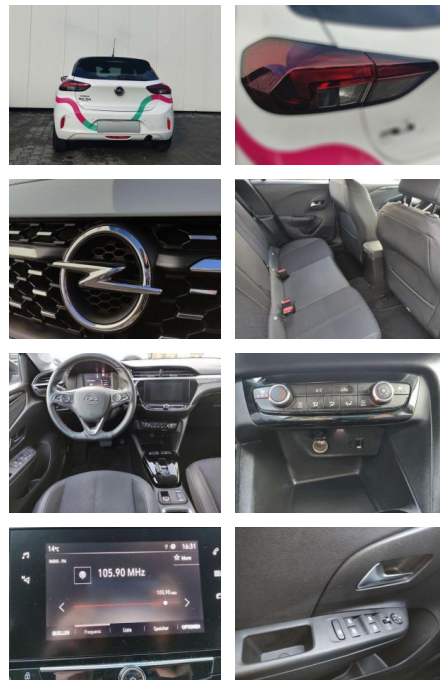

Ihr Ansprechpartner

Herr Uwe Brütsch
E-Mail: u.brütsch@bruetsch-gruppe.de
Telefon: 07731 9098 0

Autohaus Brütsch GmbH
Gottlieb-Daimler-Strasse 19 - 78224 Singen - Tel.: 07731 / 9098 0

Opel Corsa Corsa 1.2 Turbo Aut. Elegance

AP08-310126 **Angebotsnr.:**

Erstzulassung:	Kilometer:	Farbe:	Leistung:	Kraftstoffart:	Verbr. komb.	CO2-Emission	CO2-Klasse (WLTP)
01.09.2022	14.150	Weiß	74 kW / 101 PS	Benzin	5,6 l/100km	127 g/km	D

PREIS
18.590 €

FINANZIERUNGSBEISPIEL
Laufzeit: 60 Monate   Anzahlung: 25 %
Basis-Finanzierung:*   Mtl. Rate:
Zielraten-Finanzierung:** **148 €**

* Basisfinanzierung: Anzahlung: 4.648 Euro, Laufzeit: 60 Monate, Nettodarlehen: 13.943 Euro, Gesamtbetrag: 21.030 Euro, Zinssätze: 6.78% Sollz. (gebunden), 7% eff.
** Zielratenfinanzierung: Anzahlung: 4.648 Euro, Laufzeit: 60 Monate, Nettodarlehen: 13.943 Euro, Zielrate: 9.295 Euro, Gesamtbetrag: 22.657 Euro, Zinssätze: 6.78% Sollz. (gebunden), 7% eff.,

Vermittlung für: Ein Angebot der Santander Consumer Bank Santander-Platz 1, 41061 Mönchengladbach. Repräsentatives Beispiel gem. § 17 Abs. 4 PAngV. Diese Finanzierungsangebote sind Beispiele. Gerne ermitteln wir für Sie Ihr individuelles Angebot.

Ausstattung

Sicherheit

- Anti-Blockiersystem ABS

Multimedia

- Radio

Weiteres

- volldigitales Kombiinstrument
- Touchscreen Display LED-Scheinwerfer
- Adaptives Bremslicht Fernlichtassistent
- 16" Leichtmetallfelgen Klimaanlage Sitz:
- Sitzheizung vorn Einparkhilfe vorn und hinten
- Geschwindigkeitsregler Spur- und Spurhalte-Assistent
- Multifunktions-Lederlenkrad Radio:
- Multimedia Radio mit 7"- Touchscr
- Radiozubehör: DAB-Tuner (DAB+fähig)
- Innenspiegel automatisch abblendbar
- Außenspiegel elek. verstellb. u. beh.(2) Toter-Winkel-Warner
- Getriebe: 8-Stufen-Automatikgetriebe

- 12V in der Mittelkonsole
- Zentralverriegelung: 2 Zündschlüssel
- Zentralverriegelung m. Funkfernbedienung
- Lichtsensor und Regensensor Vorrüstung für Kindersitz "ISOFIX" vorn
- Vorrüstung für Kindersitz "ISOFIX" hint.
- Wärmeschutzverglasung
- getönt USB-Schnittstelle
- Umgebungsausleuchtung Pollenfilter
- Parkbremse
- elektrisch Dreipunktsicherheitsgurte (5)
- Drehzahlmesser Dachspoiler Bremsleuchte
- dritte Bordcomputer
- Außenspiegelgehäuse in schwarz
- Airbag: Kopfairbags vorn und hinten Airbag
- Seitenairbags vorn Airbag Fahrer- und Bei.seite"Full-Size" Lackierung: Metallic Ablagefächer Parkpilot
- Einparkhilfe hinten Park & Go
- Elektronisches Stabilitätsprog. ESP
- Plus Fahrerinstrumentendisplay 7"