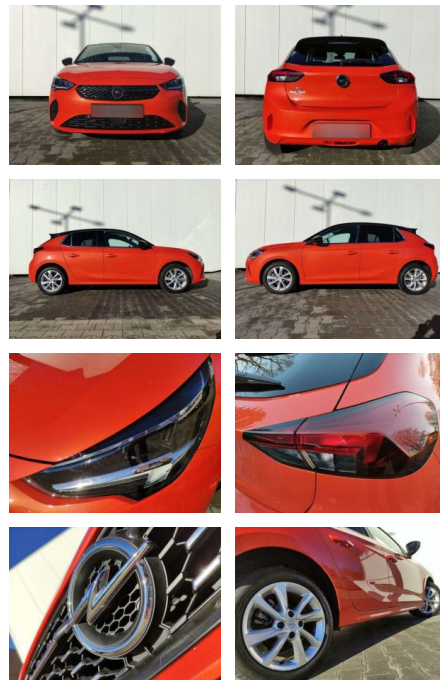

AP08-310742 **Angebotsnr.:**

Erstzulassung:	Kilometer:	Farbe:	Leistung:	Kraftstoffart:	Verbr. komb.	CO2-Emission	CO2-Klasse (WLTP)
01.02.2023	11.000		74 kW / 101 PS	Benzin	5,6 l/100km	127 g/km	D

PREIS
19.620 €