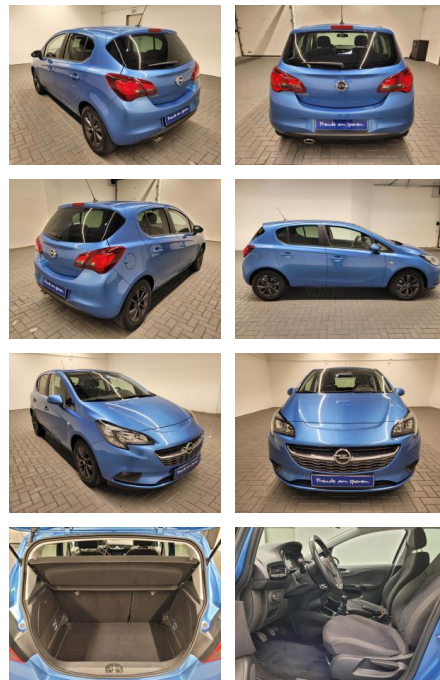

## Opel Corsa 120 Jahre IntelliLink/AHK/SHZ/LHZ

AM35-26346 **Angebotsnr.:**

Erstzulassung:	Kilometer:	Farbe:	Leistung:	Kraftstoffart:
18.09.2019	141.300		74 kW / 101 PS	Benzin

**PREIS**  
**11.600 €**