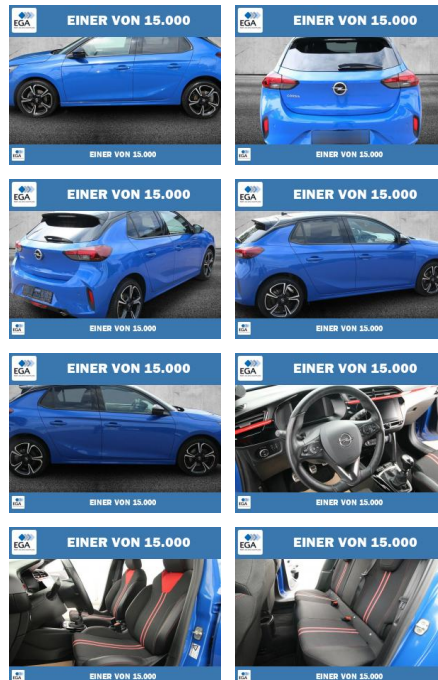

Ihr Ansprechpartner

Herr Andre Thiehoff
E-Mail: a.thiehoff@bruetsch-gruppe.de
Telefon: 07731 9098123

Autohaus Brüttsch GmbH
Gottlieb-Daimler-Strasse 19 - 78224 Singen - Tel.: 07731 / 9098 0

Opel Corsa F 1.2 Turbo GS-Line LED+KAMERA

PW01-50492-23 Angebotsnr.:

Erstzulassung:	Kilometer:	Farbe:	Leistung:	Kraftstoffart:
01.12.2021	56.739	Blau	74 kW / 101 PS	Benzin

PREIS 16.330 €	FINANZIERUNGSBEISPIEL		* Basisfinanzierung: Anzahlung: 4.083 Euro, Laufzeit: 60 Monate, Nettodarlehen: 12.248 Euro, Gesamtbetrag: 18.474 Euro, Zinssätze: 6.78% Sollz. (gebunden), 7% eff. ** Zielratenfinanzierung: Anzahlung: 4.083 Euro, Laufzeit: 60 Monate, Nettodarlehen: 12.248 Euro, Zielrate: 8.165 Euro, Gesamtbetrag: 19.903 Euro, Zinssätze: 6.78% Sollz. (gebunden), 7% eff., Vermittlung für: Ein Angebot der Santander Consumer Bank Santander-Platz 1, 41061 Mönchengladbach. Repräsentatives Beispiel gem. § 17 Abs. 4 PAngV. Diese Finanzierungsangebote sind Beispiele. Gerne ermitteln wir für Sie Ihr individuelles Angebot.
	Laufzeit: 60 Monate	Anzahlung: 25 %	
	Basis-Finanzierung:**	Mtl. Rate: 130 €	
	Zielraten-Finanzierung:**		