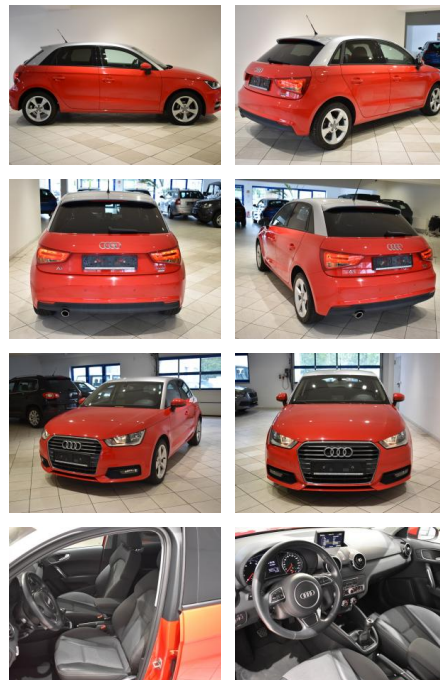

AH44-ATS8208Angebotsnr.:

Erstzulassung:	Kilometer:	Farbe:	Leistung:	Kraftstoffart:
25.01.2019	75.788	Rot	70 kW / 95 PS	Benzin

PREIS
16.550 €

FINANZIERUNGSBEISPIEL
Laufzeit: 60 Monate Anzahlung: 25 %
Basis-Finanzierung:* Mtl. Rate:
Zielraten-Finanzierung:** **131 €**