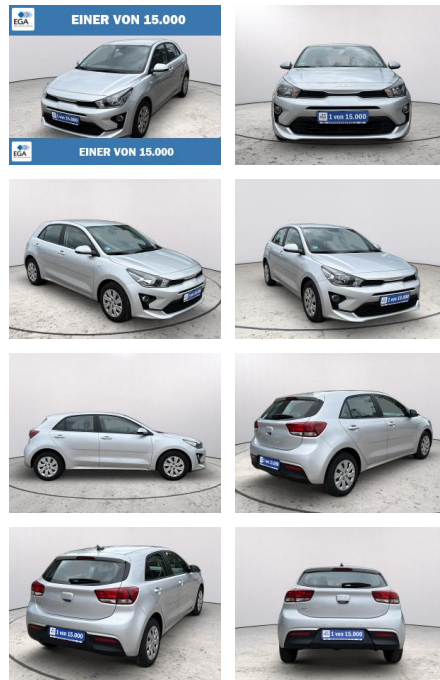

## Kia Rio 1.2 Edition 7 \*Klima\*SHZ\*LRH\*PDC\*

AB73-0014-2846 Angebotsnr.:

Erstzulassung:	Kilometer:	Farbe:	Leistung:	Kraftstoffart:
14.04.2023	36.583	silber	62 kW / 84 PS	Benzin

**PREIS**  
**14.490 €**