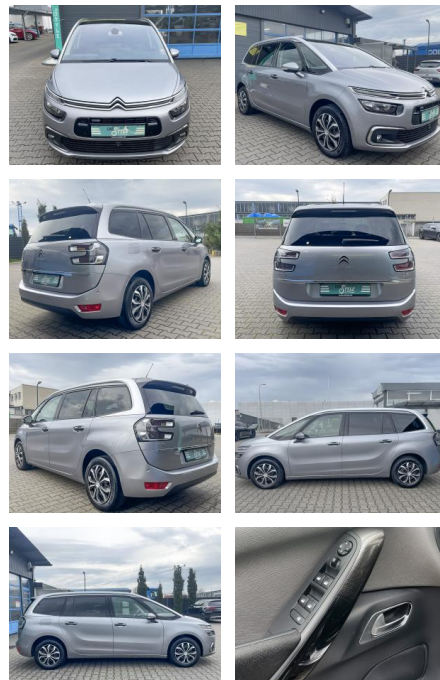

## Citroën Grand C4 Picasso / SpaceTourer 1.2 Pure...

CS01-FO241140 Angebotsnr.:

<b>Erstzulassung:</b>	<b>Kilometer:</b>	<b>Farbe:</b>	<b>Leistung:</b>	<b>Kraftstoffart:</b>
17.10.2017	96.000	silber	96 kW / 131 PS	Benzin