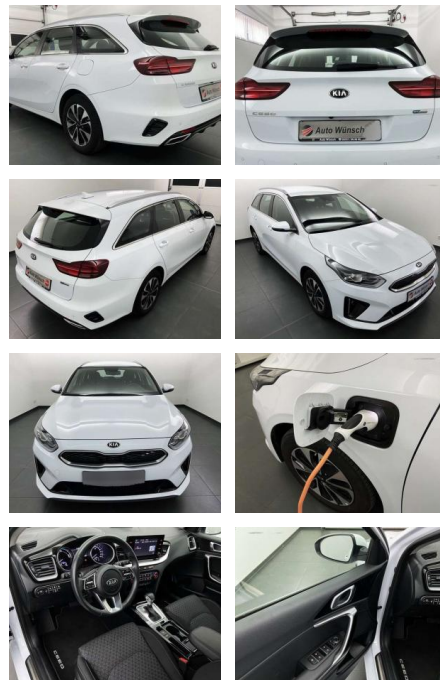

AW48-6810_16A8gebotsnr.:

Erstzulassung:	Kilometer:	Farbe:	Leistung:	Kraftstoffart:
01.07.2021	64.620	Weiß	104 kW / 141 PS	Benzin

PREIS
20.970 €

FINANZIERUNGSBEISPIEL
Laufzeit: 60 Monate Anzahlung: 25 %
Basis-Finanzierung:* Mtl. Rate:
Zielraten-Finanzierung:** **167 €**