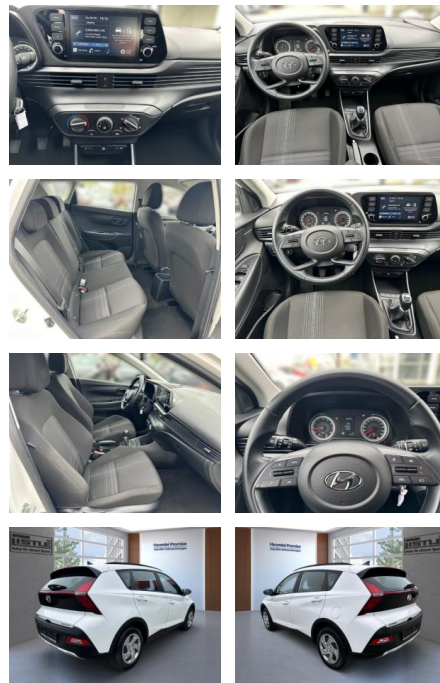

## Hyundai Bayon 1.2 MPI 85HP Klima PDC Kamera

AL33-60103 **Angebotsnr.:**

Erstzulassung:	Kilometer:	Farbe:	Leistung:	Kraftstoffart:
01.03.2023	17.500		62 kW / 84 PS	Benzin

**PREIS**  
**18.700 €**

**FINANZIERUNGSBEISPIEL**  
 Laufzeit: 60 Monate      Anzahlung: 25 %  
 Basis-Finanzierung:\*      Mtl. Rate:  
 Zielraten-Finanzierung:\*\* **149 €**