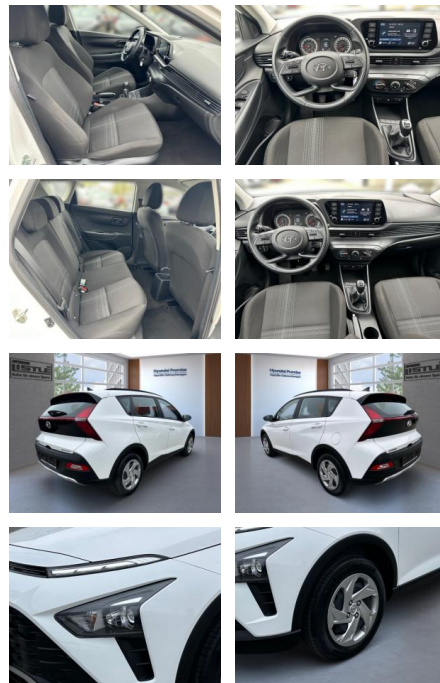

AL33-60073 **Angebotsnr.:**

Erstzulassung:	Kilometer:	Farbe:	Leistung:	Kraftstoffart:
01.03.2023	16.990		62 kW / 84 PS	Benzin

PREIS	FINANZIERUNGSBEISPIEL	
18.700 €	Laufzeit: 60 Monate	Anzahlung: 25 %
	Basis-Finanzierung:**	Mtl. Rate:
	Zielraten-Finanzierung:**	149 €