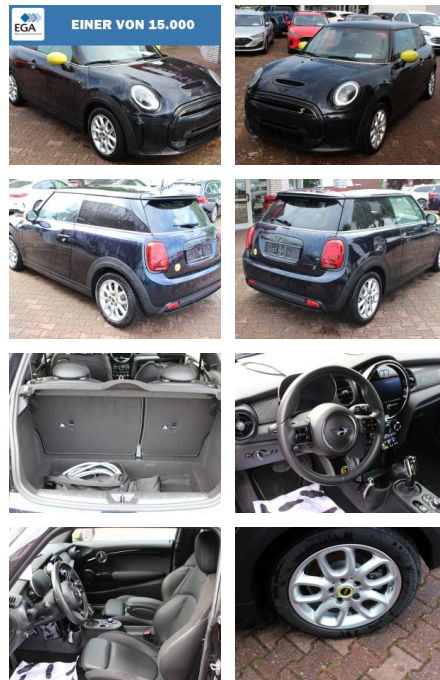

## MINI Cooper SE Steptr. Essential Trim / Navi + Le...

AW00-R43667 Angebotsnr.:

Erstzulassung:	Kilometer:	Farbe:	Leistung:	Kraftstoffart:
01.10.2021	10.630	Schwarz	75 kW / 102 PS	Elektro

PREIS	FINANZIERUNGSBEISPIEL	
<b>18.920 €</b>	Laufzeit: 60 Monate	Anzahlung: 25 %
	Basis-Finanzierung:**	Mtl. Rate:
	Zielraten-Finanzierung:**	<b>150 €</b>

### Interieur

- Lederpolsterung
- Multifunktionslenkrad
- Durchladesystem
- Sportsitze

- el. Fensterheber
- Armlehne vorne
- Sitzheizung