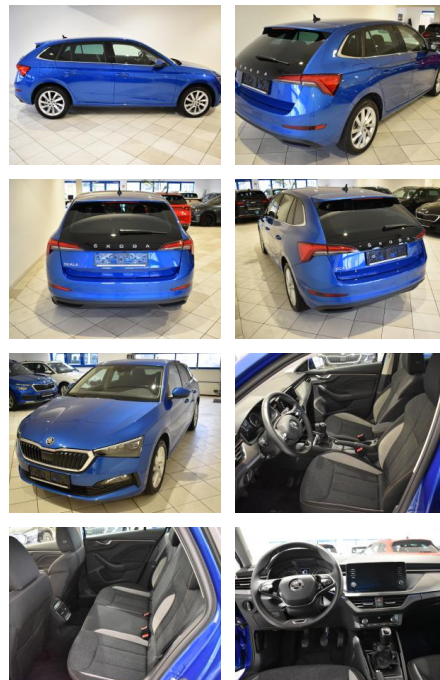

AH44-ATS 996 **Angebotsnr.:**

Erstzulassung:	Kilometer:	Farbe:	Leistung:	Kraftstoffart:
18.05.2022	18.185	Blau	81 kW / 110 PS	Benzin

PREIS
20.770 €

FINANZIERUNGSBEISPIEL
Laufzeit: 60 Monate Anzahlung: 25 %
Basis-Finanzierung:* Mtl. Rate:
Zielraten-Finanzierung:** **165 €**