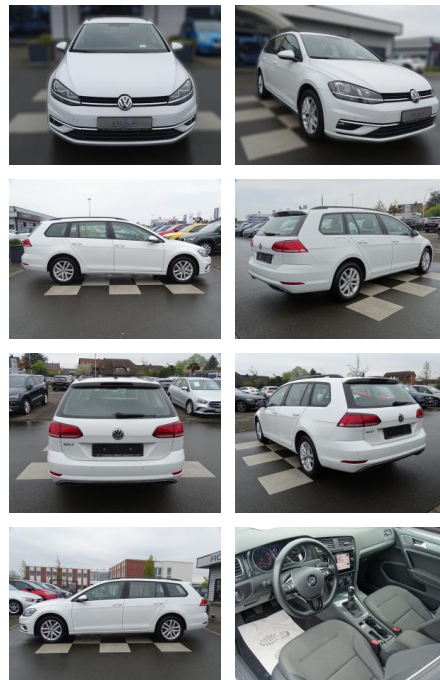

RA00-20612 **Angebotsnr.:**

Erstzulassung:	Kilometer:	Farbe:	Leistung:	Kraftstoffart:
01.09.2019	40.557	Weiß	85 kW / 116 PS	Benzin

PREIS
20.040 €

FINANZIERUNGSBEISPIEL
Laufzeit: 60 Monate Anzahlung: 25 %
Basis-Finanzierung:* Mtl. Rate:
Zielraten-Finanzierung:** **159 €**