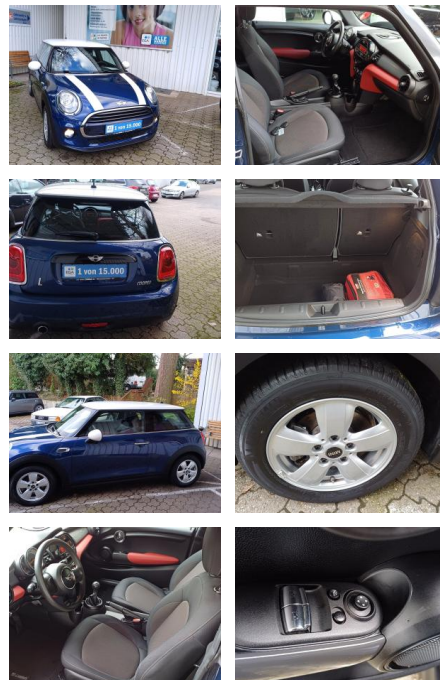

FL00-H6179H2Angebotsnr.:

Erstzulassung:	Kilometer:	Farbe:	Leistung:	Kraftstoffart:
07.04.2017	32.230	Blau	100 kW / 136 PS	Benzin

PREIS
14.800 €

FINANZIERUNGSBEISPIEL
Laufzeit: 60 Monate Anzahlung: 25 %
Basis-Finanzierung:* Mtl. Rate:
Zielraten-Finanzierung:** **118 €**

Ausstattung

Besonderheiten

- Park-Distance-Control (PDC)
- Klimaanlage
- LM-Felgen 5.5x15 (Heli Spoke)
- Zentralverriegelung mit Fernbedienung
- Außenspiegel-Paket
- Metallic-Lackierung
- AUF WUNSCH 1 SATZ GEBRAUCHTE WINTERRÄDER 490.-
- Dach und Spiegelklappen Weiß
- Dachhimmel Anthrazit
- Weiße Blinkleuchten
- Motorhauben streifen Weiß
- Colour Line Glowing Red