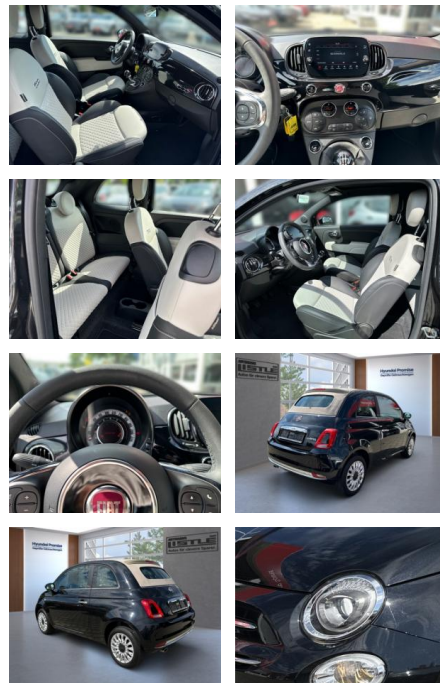

AL33-43246L **Angebotsnr.:**

Erstzulassung:	Kilometer:	Farbe:	Leistung:	Kraftstoffart:
01.08.2021	10.663		52 kW / 71 PS	Hybrid

PREIS
16.640 €

FINANZIERUNGSBEISPIEL

Laufzeit: 60 Monate Anzahlung: 25 %
 Basis-Finanzierung:* Mtl. Rate:
 Zielraten-Finanzierung:** **132 €**