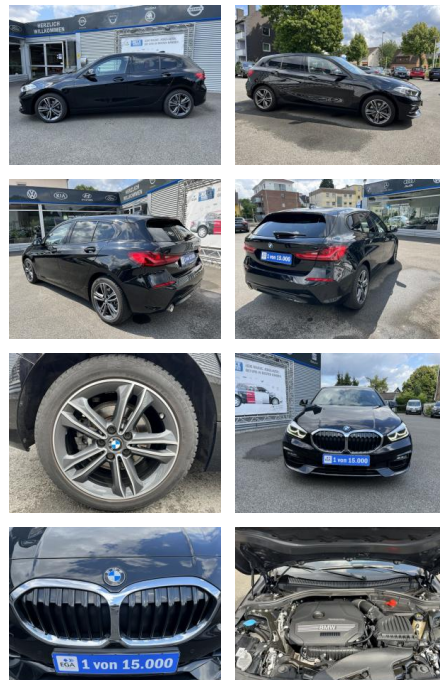

Ihr Ansprechpartner

Herr Andre Thiehoff
E-Mail: a.thiehoff@bruetsch-gruppe.de
Telefon: 07731 9098123

Autohaus Brütsch GmbH
Gottlieb-Daimler-Strasse 19 - 78224 Singen - Tel.: 07731 / 9098 0

BMW 118i SPORT LINE KLIMA*SHZG*NAVI*BTH*LED*PDC*...

AC00-5R07494Angebotsnr.:

Erstzulassung:	Kilometer:	Farbe:	Leistung:	Kraftstoffart:
23.01.2020	70.000	Schwarz	103 kW / 140 PS	Benzin

PREIS
20.520 €

FINANZIERUNGSBEISPIEL

Laufzeit: 60 Monate Anzahlung: 25 %
Basis-Finanzierung:* Mtl. Rate:
Zielraten-Finanzierung:** **163 €**