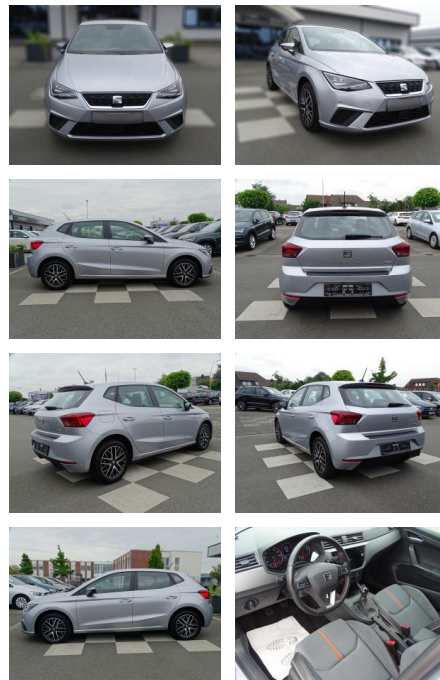

Erstzulassung:	Kilometer:	Farbe:	Leistung:	Kraftstoffart:
01.06.2020	20.268	Silber	85 kW / 116 PS	Benzin

PREIS
19.520 €

FINANZIERUNGSBEISPIEL

Laufzeit: 60 Monate Anzahlung: 25 %
Basis-Finanzierung:* Mtl. Rate:
Zielraten-Finanzierung:** Mtl. Rate: **155 €**