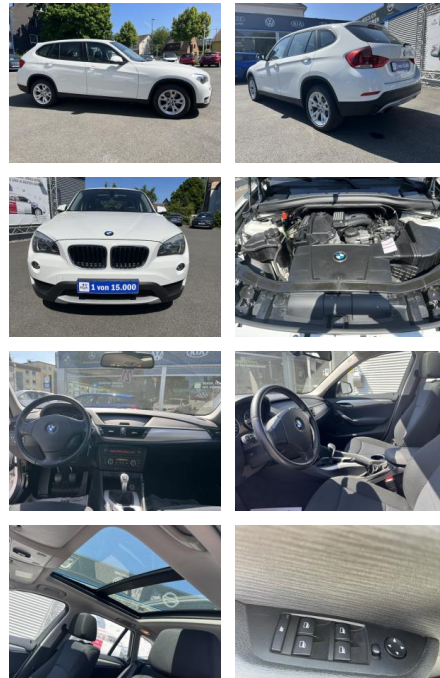

## BMW X1sDrive18i KLIMAAUTOM\*ELEKTR-PANORAMADACH\*...

AC00-VW00333Angebotsnr.:

Erstzulassung:	Kilometer:	Farbe:	Leistung:	Kraftstoffart:
13.03.2013	105.300	Weiß	110 kW / 150 PS	Benzin

**PREIS**  
**14.390 €**