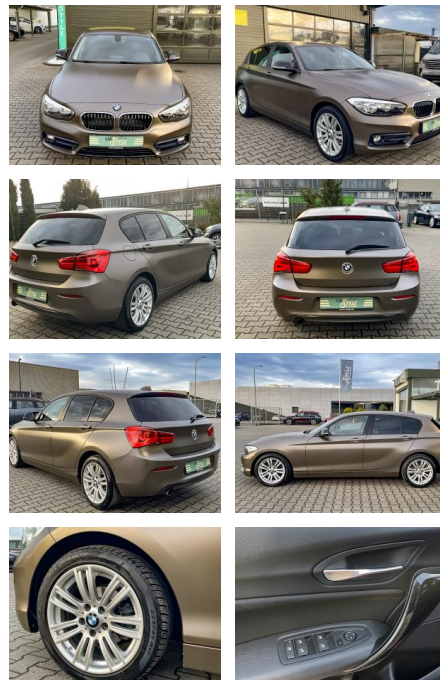

CS01-FO2411366 Angebotsnr.:

Erstzulassung:	Kilometer:	Farbe:	Leistung:	Kraftstoffart:
18.10.2016	49.800	Braun	80 kW / 109 PS	Benzin

PREIS
14.560 €

FINANZIERUNGSBEISPIEL
Laufzeit: 60 Monate Anzahlung: 25 %
Basis-Finanzierung:* Mtl. Rate:
Zielraten-Finanzierung:** **116 €**