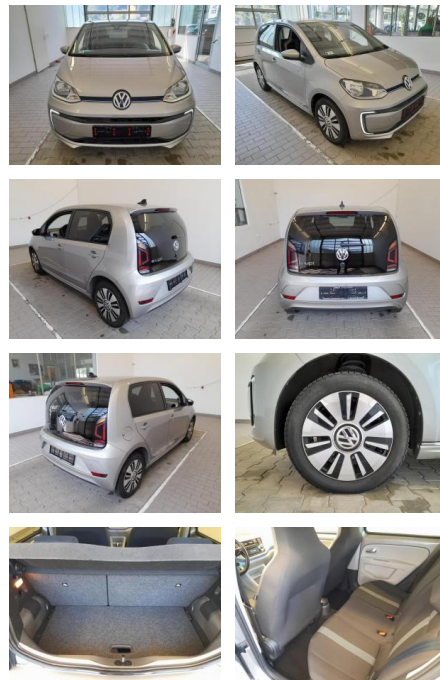

KA09-24208 **Angebotsnr.:**

Erstzulassung:	Kilometer:	Farbe:	Leistung:	Kraftstoffart:
01.05.2018	39.793	Diverse	60 kW / 82 PS	Elektro

PREIS
20.320 €

FINANZIERUNGSBEISPIEL
Laufzeit: 60 Monate Anzahlung: 25 %
Basis-Finanzierung:* Mtl. Rate:
Zielraten-Finanzierung:** **161 €**