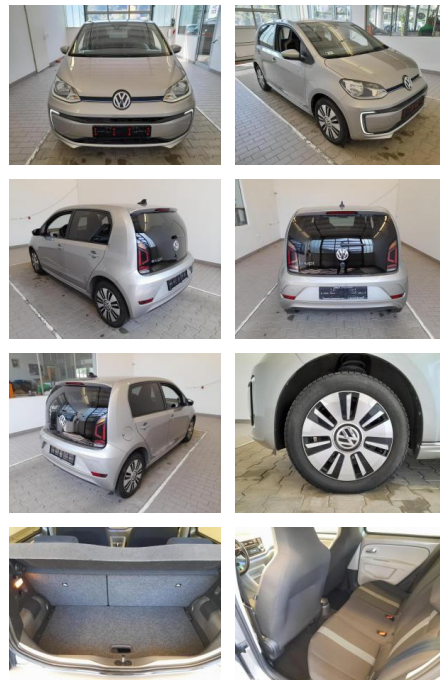

KA09-24204 **Angebotsnr.:**

Erstzulassung:	Kilometer:	Farbe:	Leistung:	Kraftstoffart:
01.05.2018	40.557	Diverse	60 kW / 82 PS	Elektro

PREIS
20.320 €

FINANZIERUNGSBEISPIEL
Laufzeit: 60 Monate Anzahlung: 25 %
Basis-Finanzierung:* Mtl. Rate:
Zielraten-Finanzierung:** **161 €**