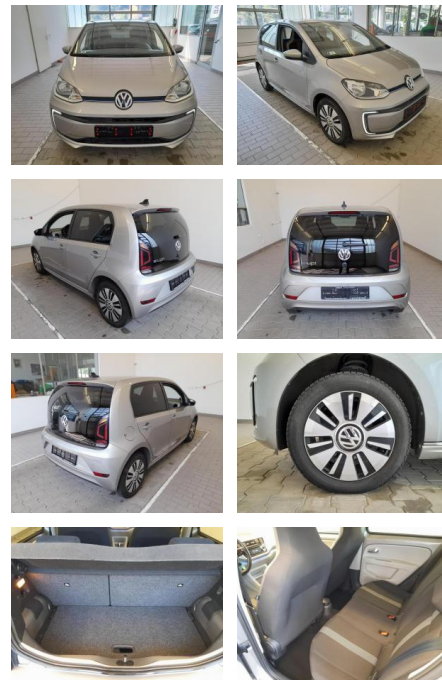

## Volkswagen e-up! CSS SHZ PDC beheizWSS BT 60kW

KA09-24201 **Angebotsnr.:**

| Erstzulassung: | Kilometer: | Farbe:  | Leistung:     | Kraftstoffart: |
|----------------|------------|---------|---------------|----------------|
| 01.05.2018     | 41.760     | Diverse | 60 kW / 82 PS | Elektro        |