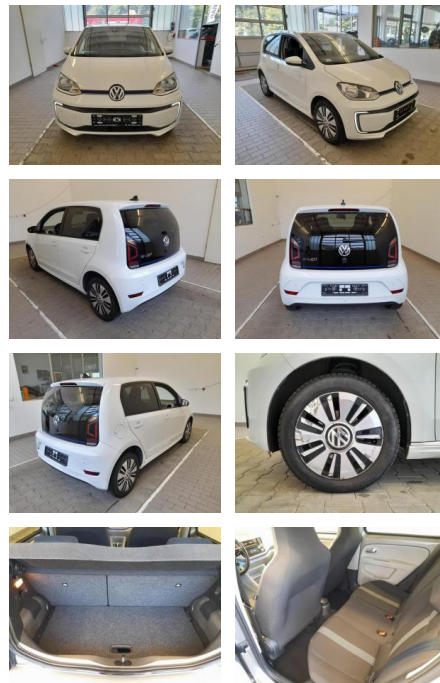

KA09-24146 **Angebotsnr.:**

Erstzulassung:	Kilometer:	Farbe:	Leistung:	Kraftstoffart:
01.05.2018	41.127	Diverse	60 kW / 82 PS	Elektro

PREIS
20.320 €

FINANZIERUNGSBEISPIEL

Laufzeit: 60 Monate Anzahlung: 25 %
Basis-Finanzierung:* Mtl. Rate:
Zielraten-Finanzierung:** **161 €**