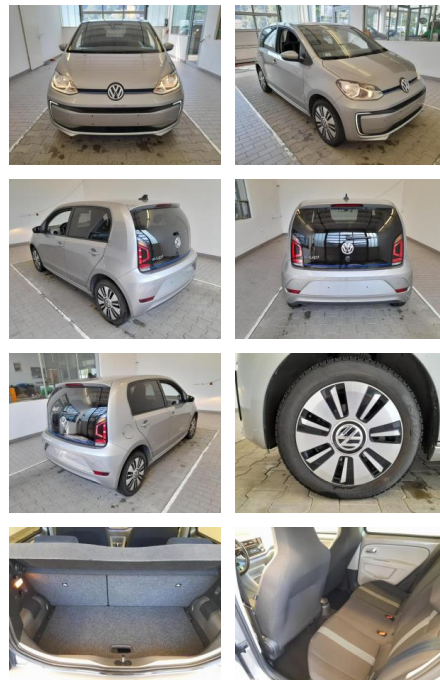

KA09-24143 **Angebotsnr.:**

Erstzulassung:	Kilometer:	Farbe:	Leistung:	Kraftstoffart:
01.05.2018	42.158	Diverse	60 kW / 82 PS	Elektro

PREIS
20.320 €

FINANZIERUNGSBEISPIEL

Laufzeit: 60 Monate Anzahlung: 25 %
Basis-Finanzierung:* Mtl. Rate:
Zielraten-Finanzierung:** **161 €**