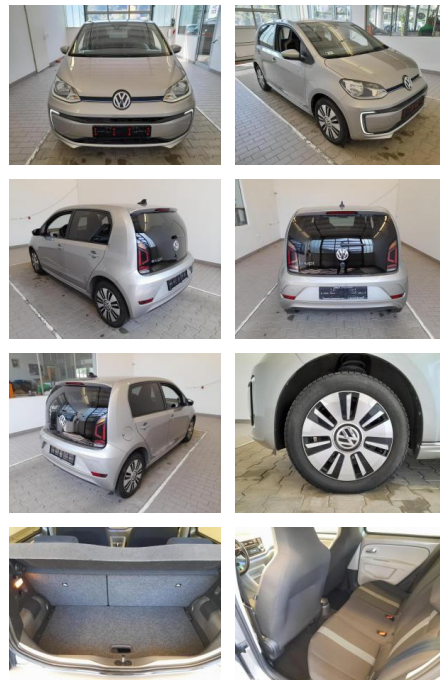

KA09-24142 **Angebotsnr.:**

Erstzulassung:	Kilometer:	Farbe:	Leistung:	Kraftstoffart:
01.05.2018	43.936	Diverse	60 kW / 82 PS	Elektro

PREIS
20.320 €

FINANZIERUNGSBEISPIEL

Laufzeit: 60 Monate Anzahlung: 25 %
Basis-Finanzierung:* Mtl. Rate:
Zielraten-Finanzierung:** **161 €**