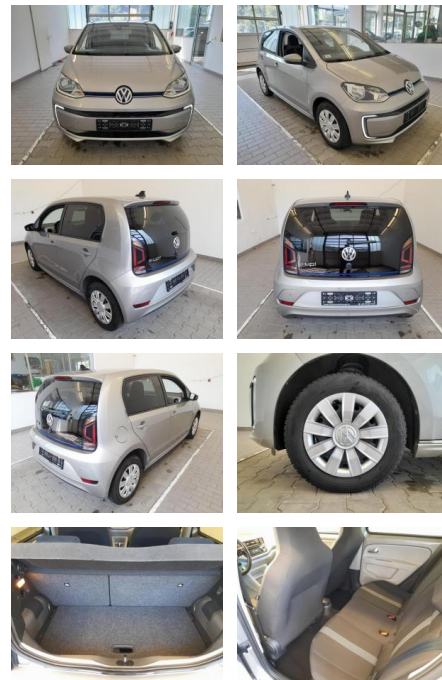

## Volkswagen e-up! CSS SHZ PDC beheizWSS BT 60kW

KA09-24139 **Angebotsnr.:**

<b>Erstzulassung:</b>	<b>Kilometer:</b>	<b>Farbe:</b>	<b>Leistung:</b>	<b>Kraftstoffart:</b>
01.05.2018	40.146	Diverse	60 kW / 82 PS	Elektro