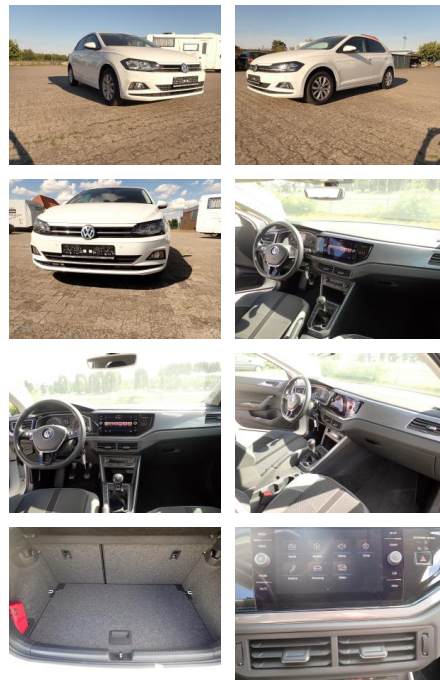

GA07-DG2209-~~Angebot~~..

Erstzulassung:	Kilometer:	Farbe:	Leistung:	Kraftstoffart:
27.12.2017	35.500		70 kW / 95 PS	Benzin

PREIS
16.440 €

FINANZIERUNGSBEISPIEL
Laufzeit: 60 Monate Anzahlung: 25 %
Basis-Finanzierung:* Mtl. Rate:
Zielraten-Finanzierung:** **131 €**