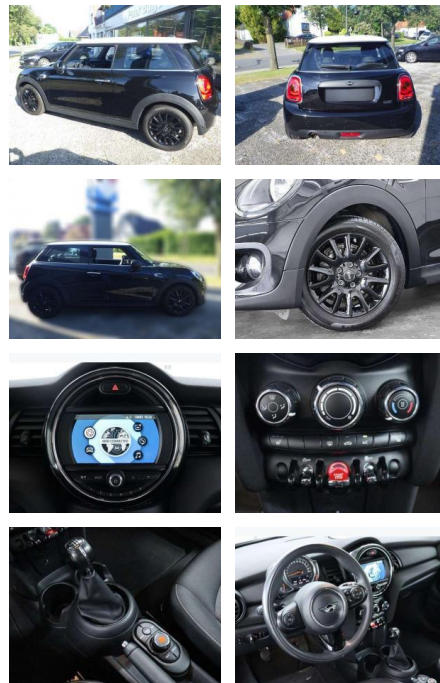

AB85-76820 **Angebotsnr.:**

Erstzulassung:	Kilometer:	Farbe:	Leistung:	Kraftstoffart:
01.05.2019	54.000	Schwarz	75 kW / 102 PS	Benzin

PREIS
17.260 €

FINANZIERUNGSBEISPIEL
Laufzeit: 60 Monate Anzahlung: 25 %
Basis-Finanzierung:* Mtl. Rate:
Zielraten-Finanzierung:** **137 €**

- km-Stand auf Anfrage! Sonderausstattung / Extra's Ablage-Paket Exklusiv-Paket Ablagenpaket Laderaumboden variabel Steckdose (12V-Anschluß) zusätzlich Bordcomputer Dachhimmel Anthrazit Fußmatten Velours Lenkrad (Sport/Leder) Licht-Paket Ambiente-Beleuchtung Leseleuchten vorn LM-Felgen 6
- 5x16 (Victory Spoke
- Schwarz) Metallic-Lackierung Midnight Black Multifunktion für Lenkrad Nebelscheinwerfer Park-Distance-Control (PDC) Sitz vorn rechts höhenverstellbar Sitzheizung vorn Uni-Lackierung /Dach weiß foliert Fussgaengerschutz - Aktive Motorhaube Weisse Blinkleuchten Intelligenter Notruf Tpms 2 (tire Pressure Monitoring System 2) R1234yf Klimaanlage Kältemittel Stoff Firework / Carbon Black Colour Line Carbon Black Modellvariante CO2-optimiert